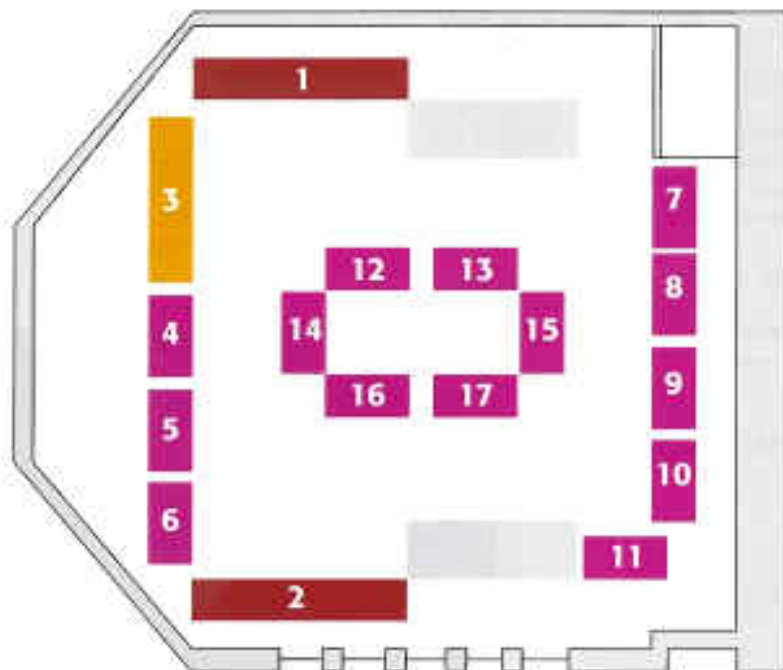

Planta Teatro

- | | | | |
|---|--------------------------|----|-------------------------------|
| 1 | Arte-Magic (España) | 10 | Il Castello di Carte (Italia) |
| 2 | Magic Andreu (España) | 11 | Alta Mode Show (Italia) |
| 3 | Magica Planet (Francia) | 12 | Jeff McBride (E.E.U.U.) |
| 4 | Lunatès (Francia) | 13 | Banachek (E.E.U.U.) |
| 5 | Magu Antón (España) | 14 | Shoot Ogawa (Japón) |
| 6 | Progetto Magia (Italia) | 15 | Marko (Panamá) |
| 7 | Mathieu Bich (Francia) | 16 | Juan Tamariz (España) |
| 8 | Astor Magic (Hungría) | 17 | Alan (Argentina) |
| 9 | La Porta Mágica (Italia) | | |