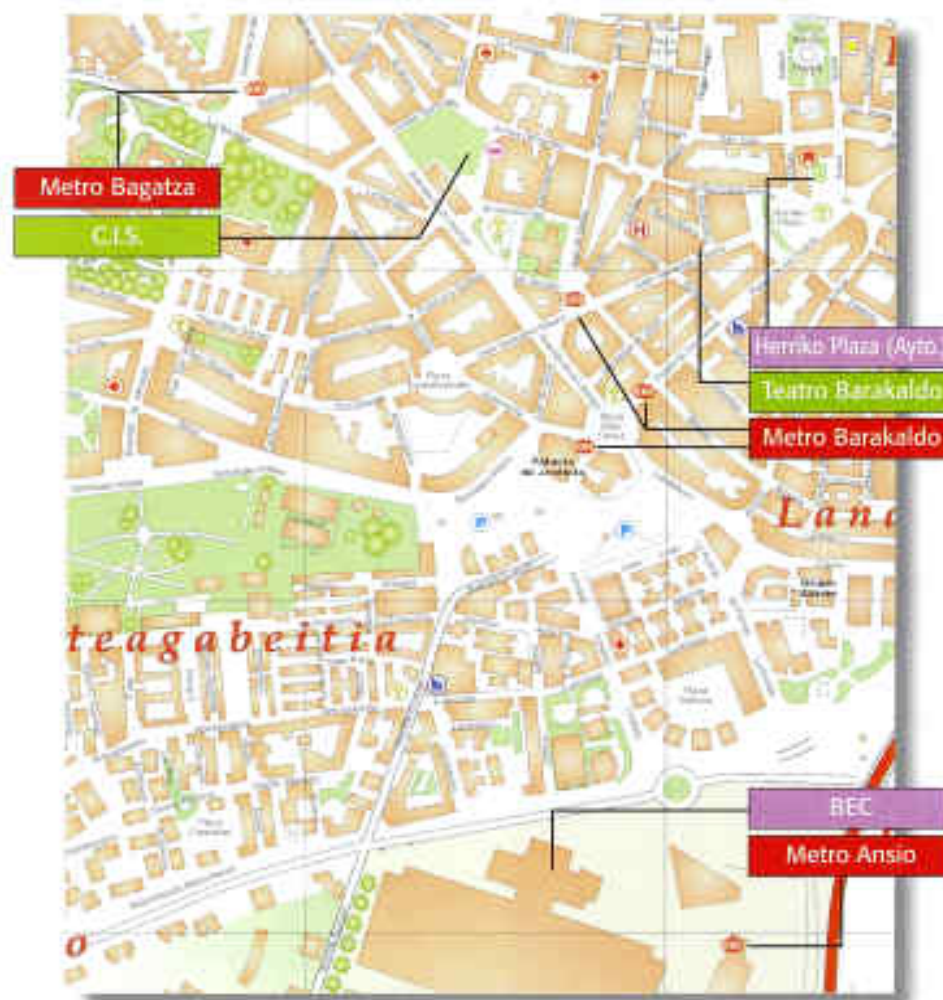

Grupo C

10:00 a 11:30	Concurso (Auditorio Teatro Barakaldo)
11:30 a 12:00	Relax
12:00 a 14:00	Conferencia Jeff Mc Bride (Auditorio Teatro Barakaldo)
14:00 a 15:30	Comida
15:30 a 17:30	Concurso (Auditorio Teatro Barakaldo)
17:30 a 18:30	Feria (Teatro Barakaldo)
18:30 a 20:30	Conferencia Bebel (Auditorio Teatro Barakaldo)
20:30 a 22:00	Concurso (Auditorio Teatro Barakaldo)
22:00 a 23:00	Cena
23:00 a 01:30	Charla Homenaje a Frakson y Pepe Carro a cargo de Juan Tamarit (Auditorio Teatro Barakaldo)

Grupo D

10:00 a 11:30	Concurso (Auditorio Teatro Barakaldo)
11:30 a 12:00	Relax
12:00 a 14:00	Conferencia Jeff Mc Bride (Auditorio Teatro Barakaldo)
14:00 a 15:30	Comida
15:30 a 17:30	Concurso (Auditorio Teatro Barakaldo)
17:30 a 18:30	Feria (Teatro Barakaldo)
18:30 a 20:30	Conferencia Bebel (Auditorio Teatro Barakaldo)
20:30 a 22:00	Concurso (Auditorio Teatro Barakaldo)
22:00 a 23:00	Cena
23:00 a 01:30	Charla Homenaje a Frakson y Pepe Carro a cargo de Juan Tamarit (Auditorio Teatro Barakaldo)